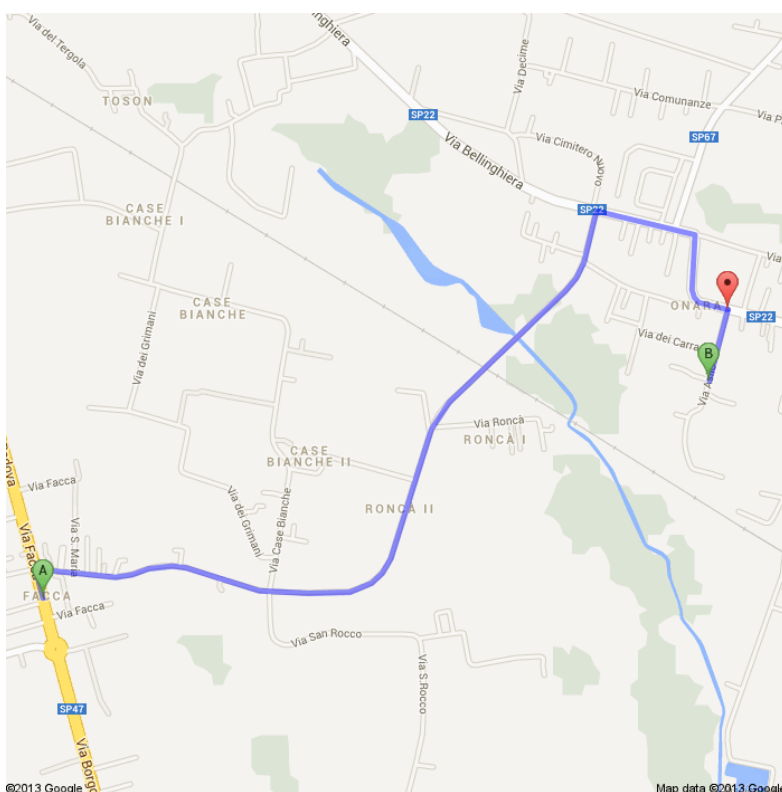

Come arrivare: da Strada Statale Padova-Bassano-Trento SS 47 Valsugana, arrivati a Cittadella in località Facca, si svolta in direzione S. Maria, passato il semaforo e successivo P.L. proseguire dopo lo stop a dx in direzione centro Onara di Tombolo; passate le due curve del centro abitato alla prima strada a dx (seguire indicazioni frecce FIARC / Riserva Palude di Onara. Navigatore: Onara di Tombolo (PD) Via dell'Asilo, - Coordinate GPS: 45°37'28"N ; 11°49'16"E

da Facca di Cittadella (SS 47 Padova – Bassano) a Via Asilo di Onara di Tombolo (PD)